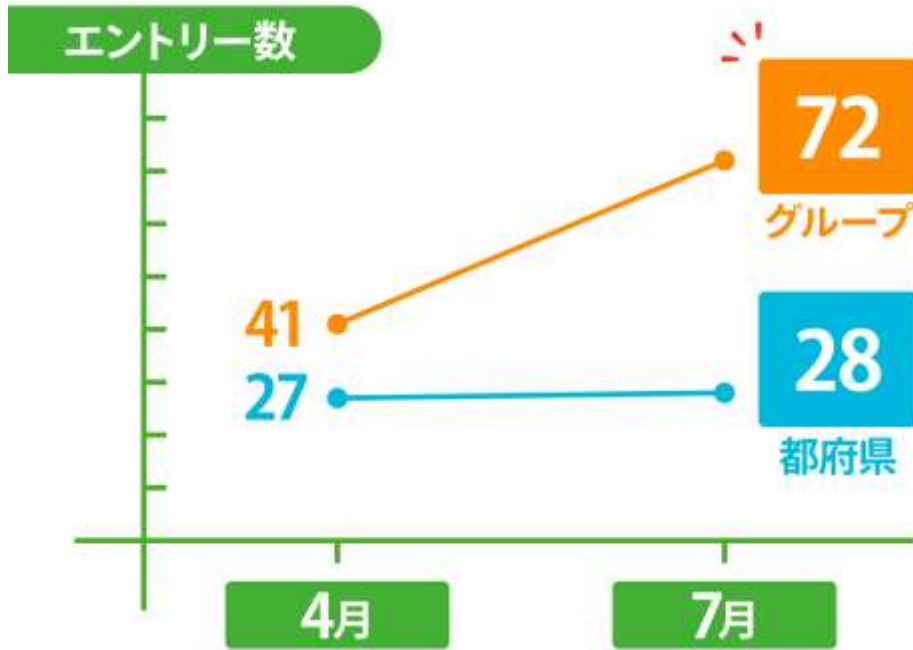

生きもの調査部門は、地域の自然を再評価し、地域の活性化や環境保護などの課題に取り組む力を育むことを目指している部門です。

学校所在地のある都道府県内で、応募期間内（2023年4月10日～12月31日）で発見した身近な生きものの写真を撮影し、ハッシュタグをつけて「いきものコレクションアプリ Biome（バイオーム）」に投稿していただくものです。全国各地から続々と生きものの分布情報が届けられています。

データ集計範囲

2023年4月10日から7月14日までの投稿データを対象に分析しました。

ネイチャー甲子園 2023年夏 生きもの調査部門中間報告

- ・7月14日時点で、全国の28都府県から72グループのエントリーがありました。
- ・エントリー済地域の方はもちろん、特にエントリー数0の地域から、まだまだたくさんのご参加お待ちしております。

投稿状況

- ・全ての投稿数は、非対象種や学校所在地外からの投稿も含めて、開始時の2,024件から、7月14日時点で4,456件（+120%）に増加しました。
- ・季節が進むにつれて、生きものの発見が増え、参加グループも増加していることが影響しています。
- ・集計対象として扱った投稿は4,076件です。たくさんの方の活動と投稿に感謝いたします。