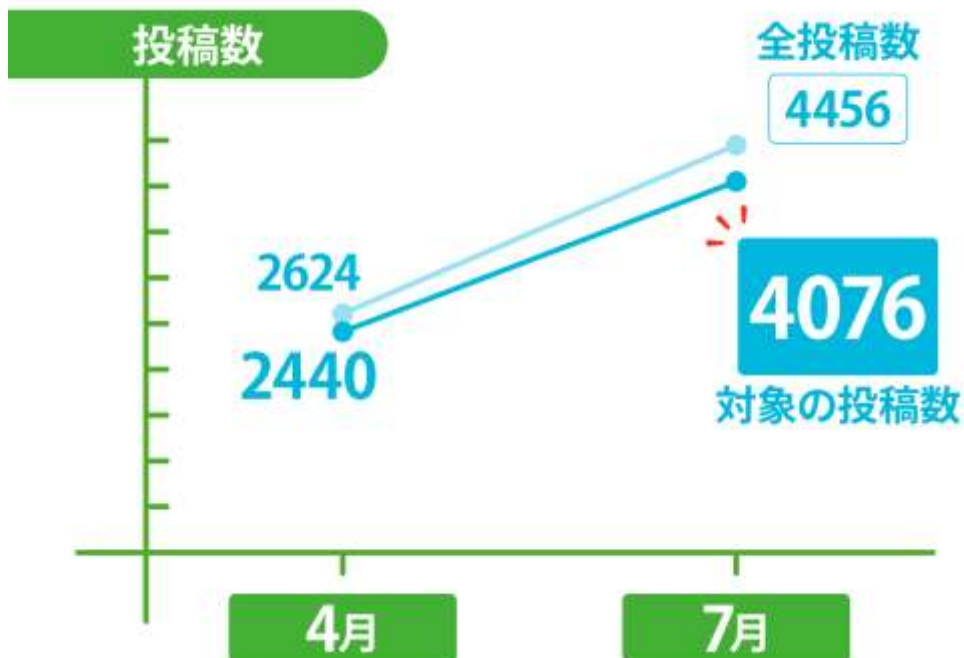

2023年4月10日から7月14日までの投稿データを対象に分析しました。

ネイチャー甲子園 2023年夏 生きもの調査部門中間報告

- ・7月14日時点で、全国の28都府県から72グループのエントリーがありました。
- ・エントリー済地域の方はもちろん、特にエントリー数0の地域から、まだまだたくさんのご参加お待ちしております。

投稿状況

- ・全ての投稿数は、非対象種や学校所在地外からの投稿も含めて、開始時の2,024件から、7月14日時点で4,456件（+120%）に増加しました。
- ・季節が進むにつれて、生きものの発見が増え、参加グループも増加していることが影響しています。
- ・集計対象として扱った投稿は4,076件です。たくさんの方の活動と投稿に感謝いたします。